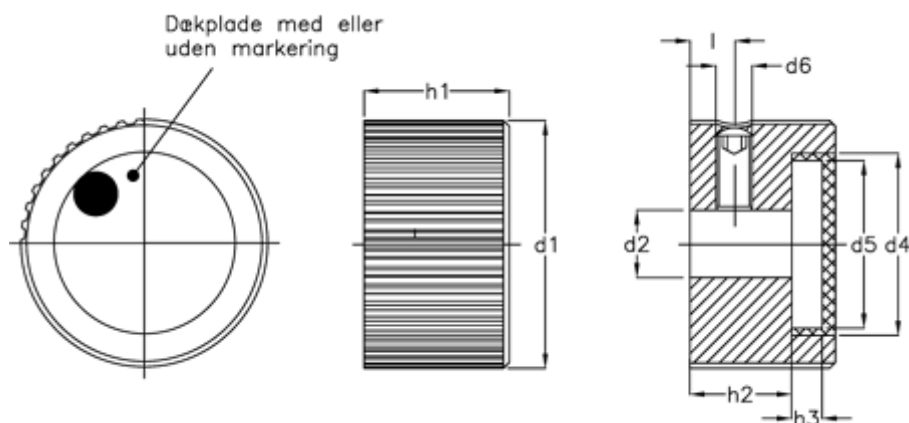

Varenummer: 20634199  
Beskrivelse: E+G skalaring  
GN 726-42-B10-M-1

## Mål

d1 = 42  
d2 H8 = B10  
d4 = 32  
d5 = 30  
d6 = M5  
h1 = 23  
h2 = 17  
h3 = 4.0

l = 8.5